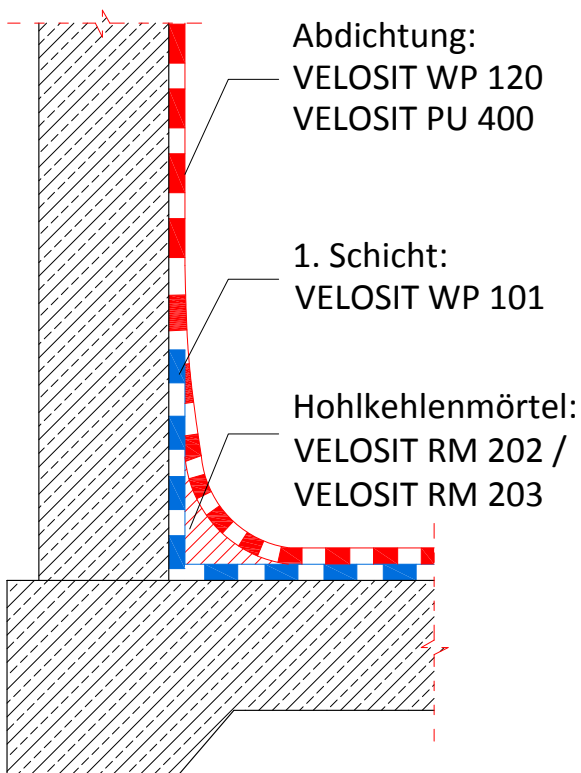

Technische Darstellung 112

Wand-Boden-Anschluss

VELOSIT GmbH & Co. KG
 Industriepark 7
 32805 Horn-Bad Meinberg
 Germany
www.velosit.de