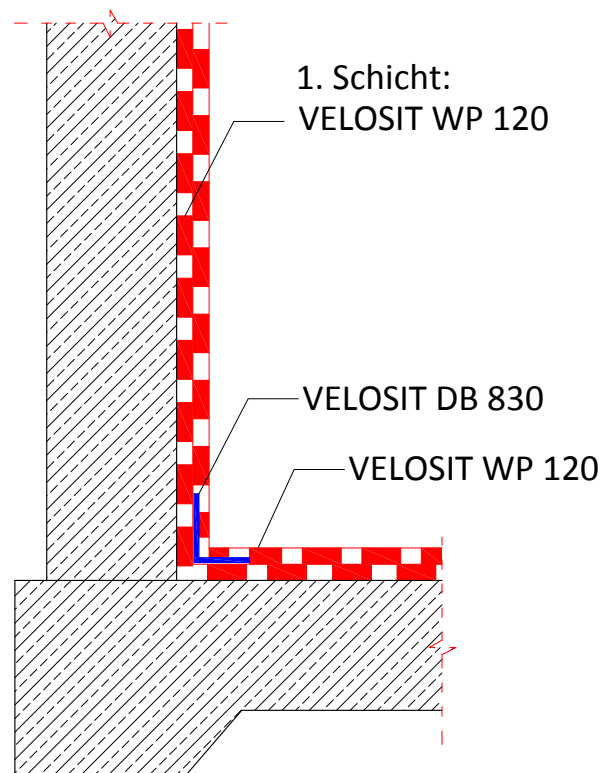

Technische Darstellung 112

Wand-Boden-Anschluss

VELOSIT GmbH & Co. KG
 Industriepark 7
 32805 Horn-Bad Meinberg
 Germany
www.velosit.de